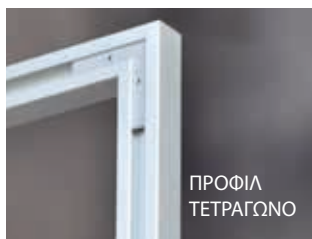

Σωλήνας οβάλ αλουμινίου ριγέ	000121	4,00 € /m
------------------------------	--------	-----------

ΗΛΕΚΤΡΟΣΤΑΤΙΚΗ ΒΑΦΗ για οποιοδήποτε άλλο χρώμα RAL εκτός ΜΑΥΡΟ 9005 ammos

Ορθοστάτης	17,00 € /τεμ
Στηρίγματα	8,00 € /σετ
Σωλήνα	8,00 € /m

NETO

ΕΤΟΙΜΟΠΑΡΑΔΟΤΟ ΣΤΑ ΧΡΩΜΑΤΑ:

SILVER

RAL μαύρο 9005 ammos

ΠΡΟΦΙΛ ΤΕΤΡΑΓΩΝΟ

ΠΡΟΦΙΛ ΠΟΛΥΓΩΝΙΚΟ

ΠΡΟΦΙΛ LUX

ΟΙ ΤΙΜΕΣ ΑΦΟΡΟΥΝ ΧΡΩΜΑ RAL 9005 AMMOS ΜΑΥΡΟ